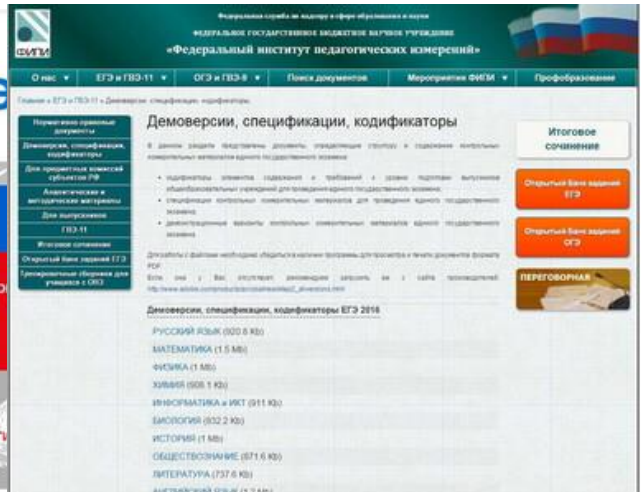

Фото

РЭШ

ЯКЛАСС

ege.edu.ru

fipi.ru

gia.edu.ru

Яндекс.Учебник

Диагностические работы

РАЗДЕЛ ДИАГНОСТИКА НА САЙТЕ РЦОИ МОСКОВСКОЙ ОБЛАСТИ

Авторизация

Муниципалитет: Корова городской округ

Оп: (210) МОУ Гимназия №11 г. Корова

Пароль:

Добро пожаловать в автоматизированную информационную систему проведения диагностических работ